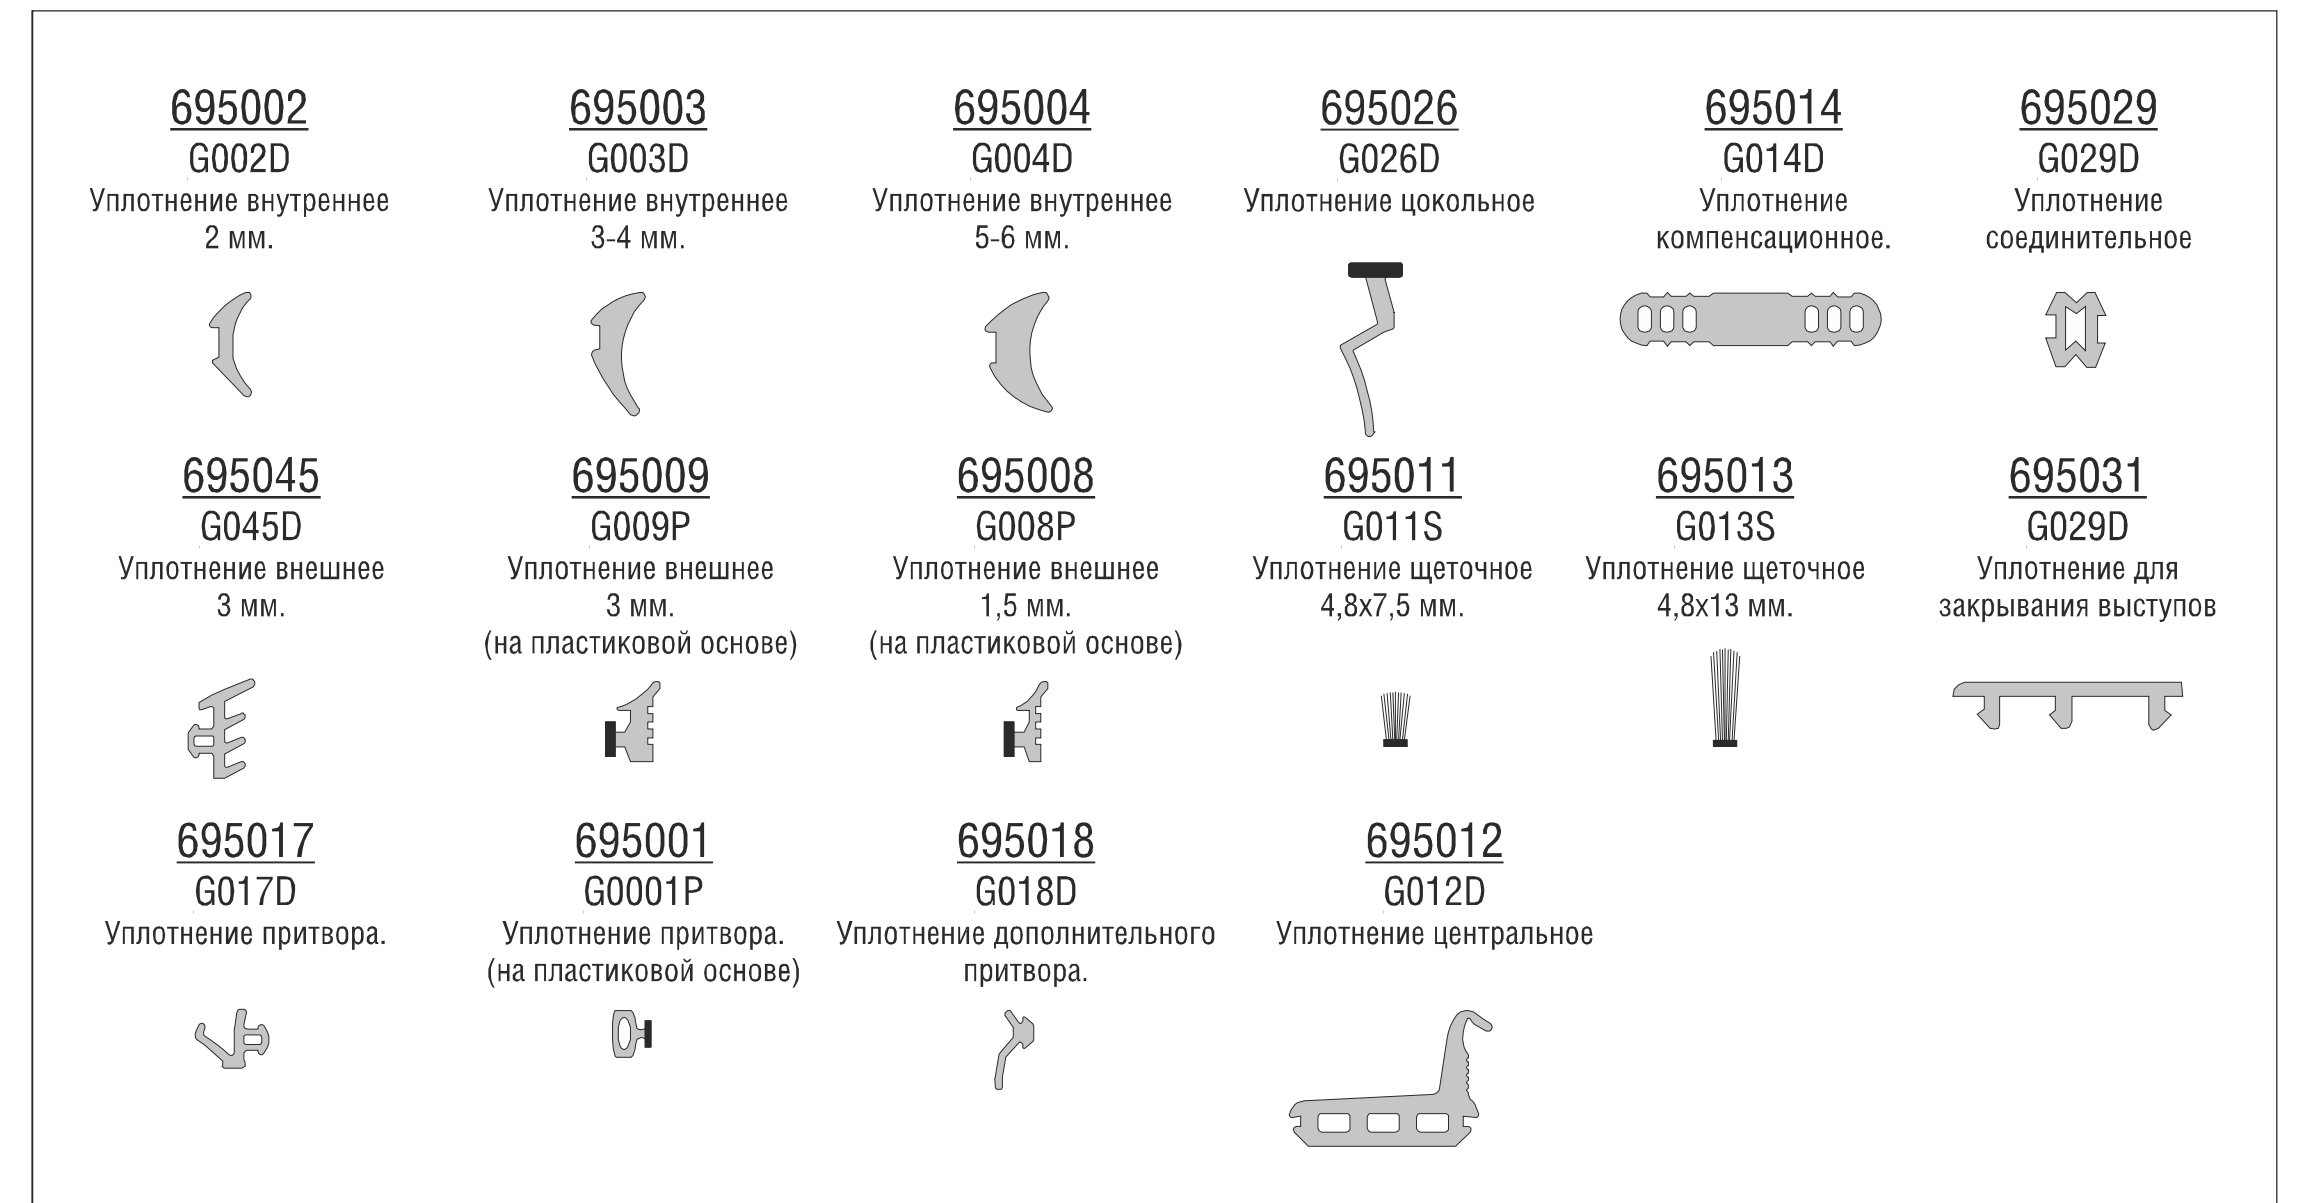

Уплотнители.