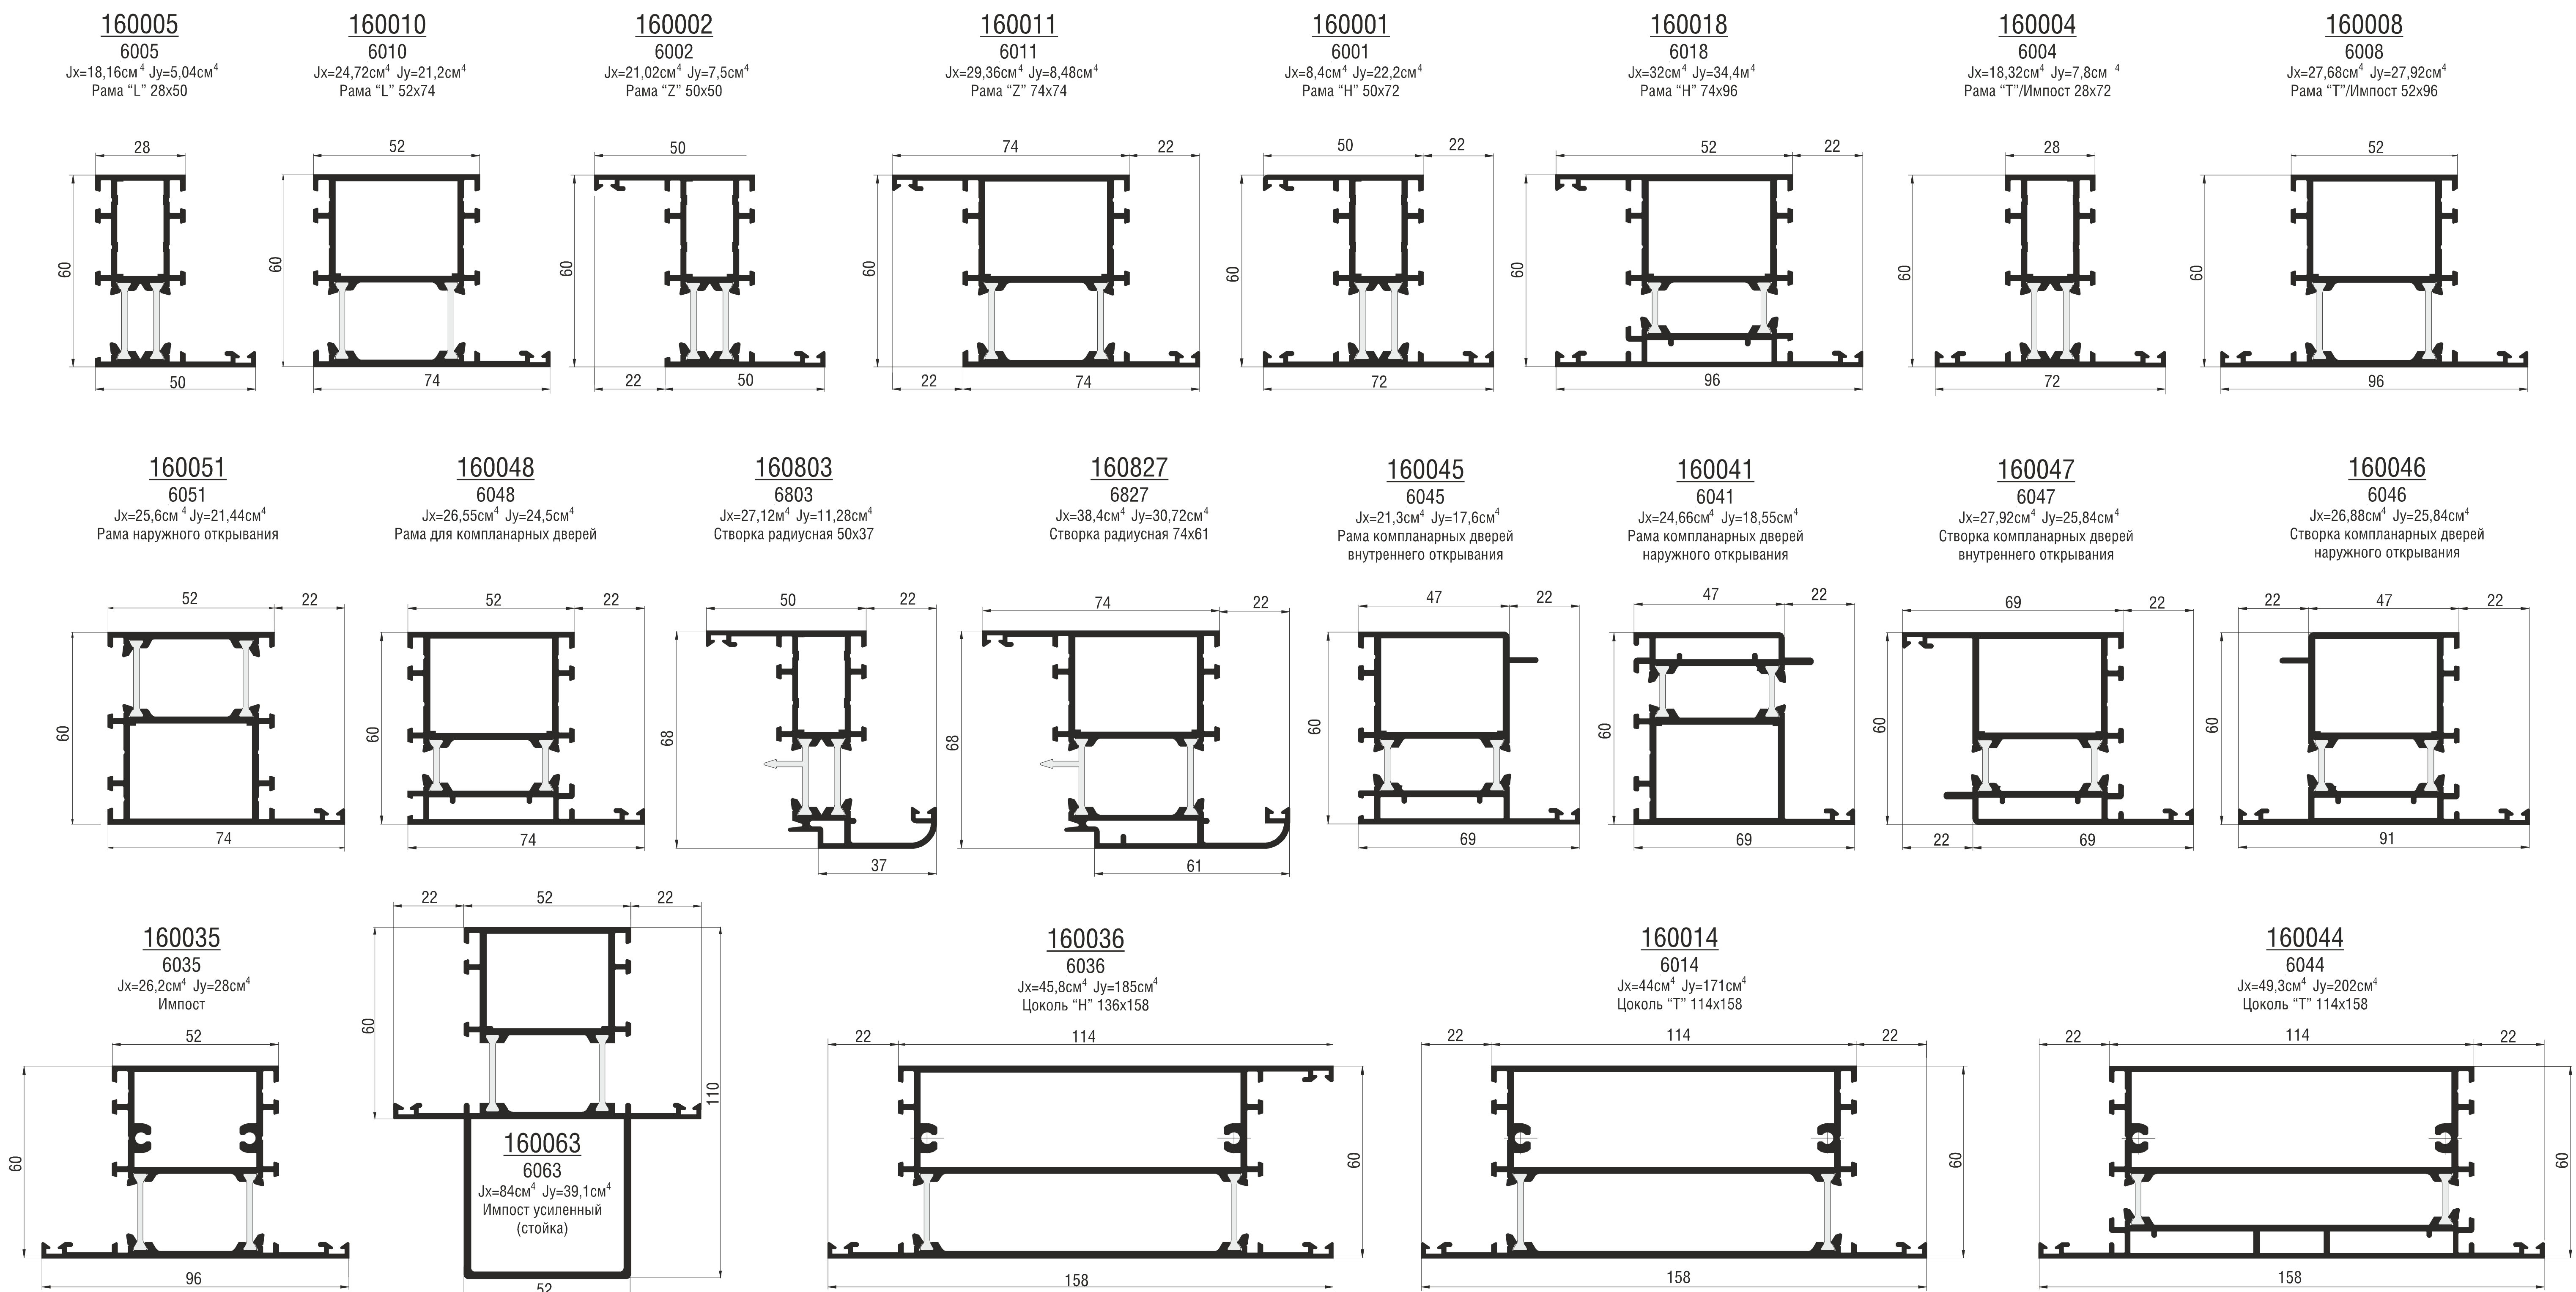

# Оконно-дверная система профилей с терморазрывом NEWTEC SY60

## Основные профили.