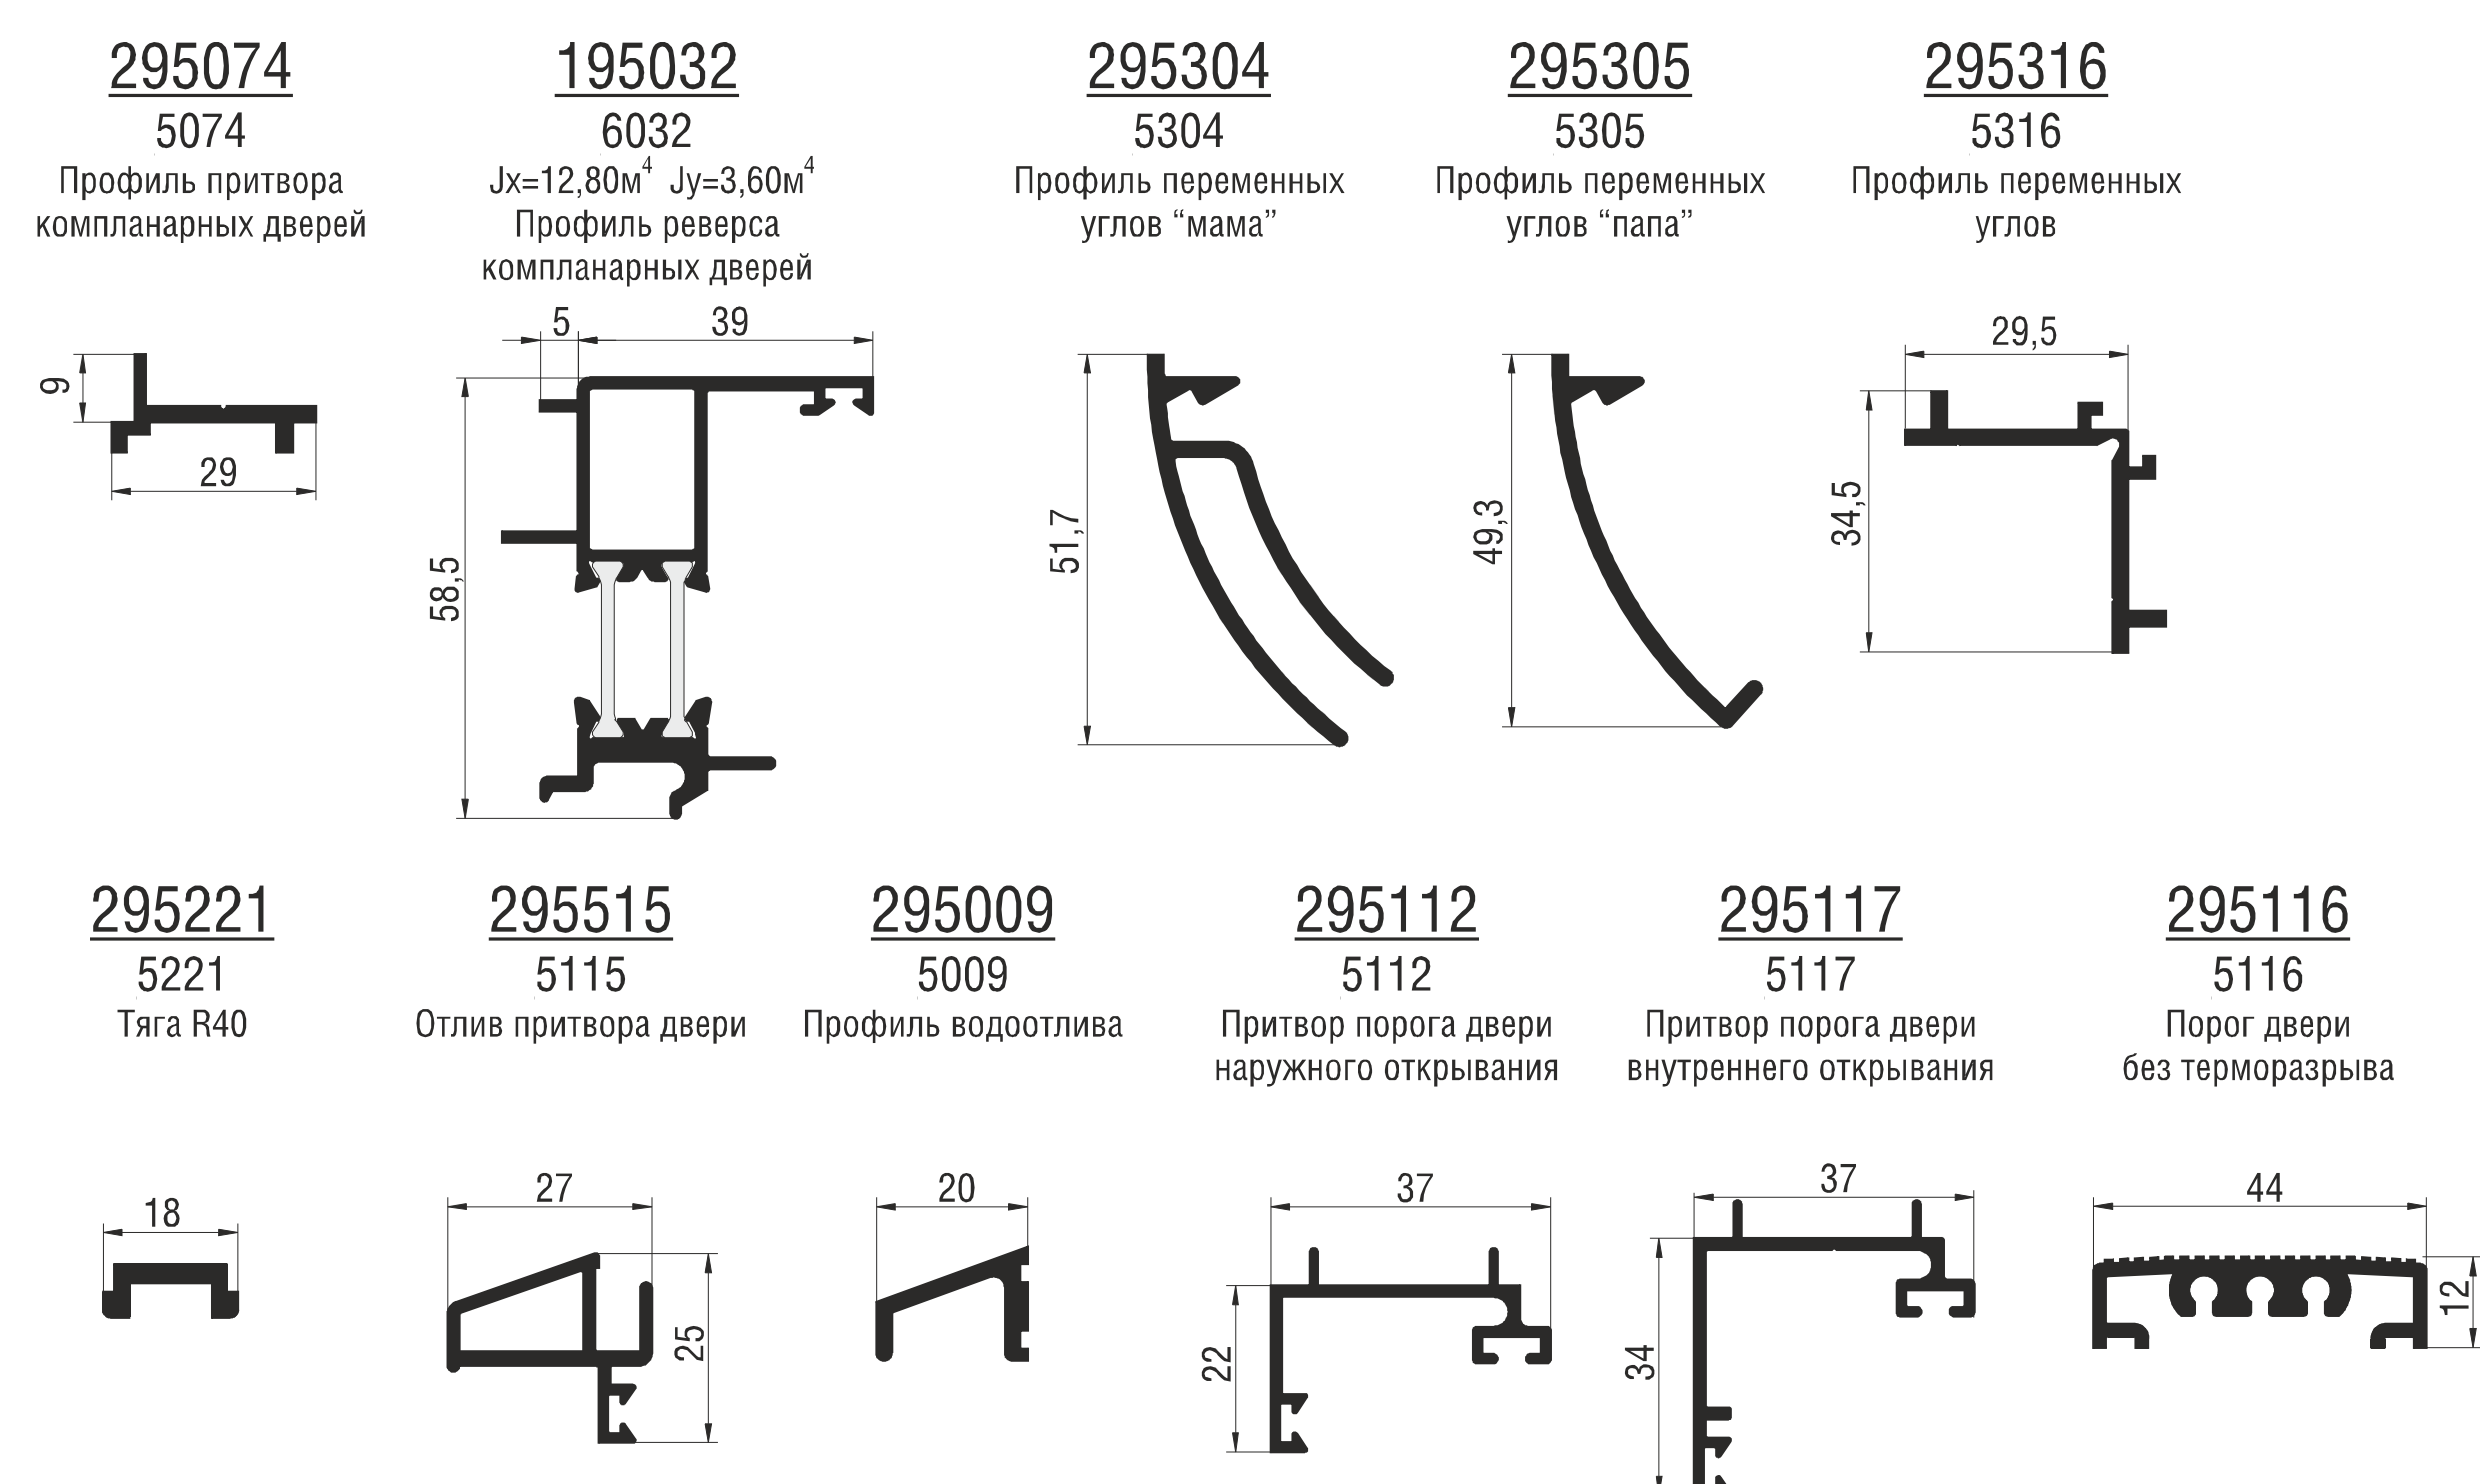

Дополнительные профили.