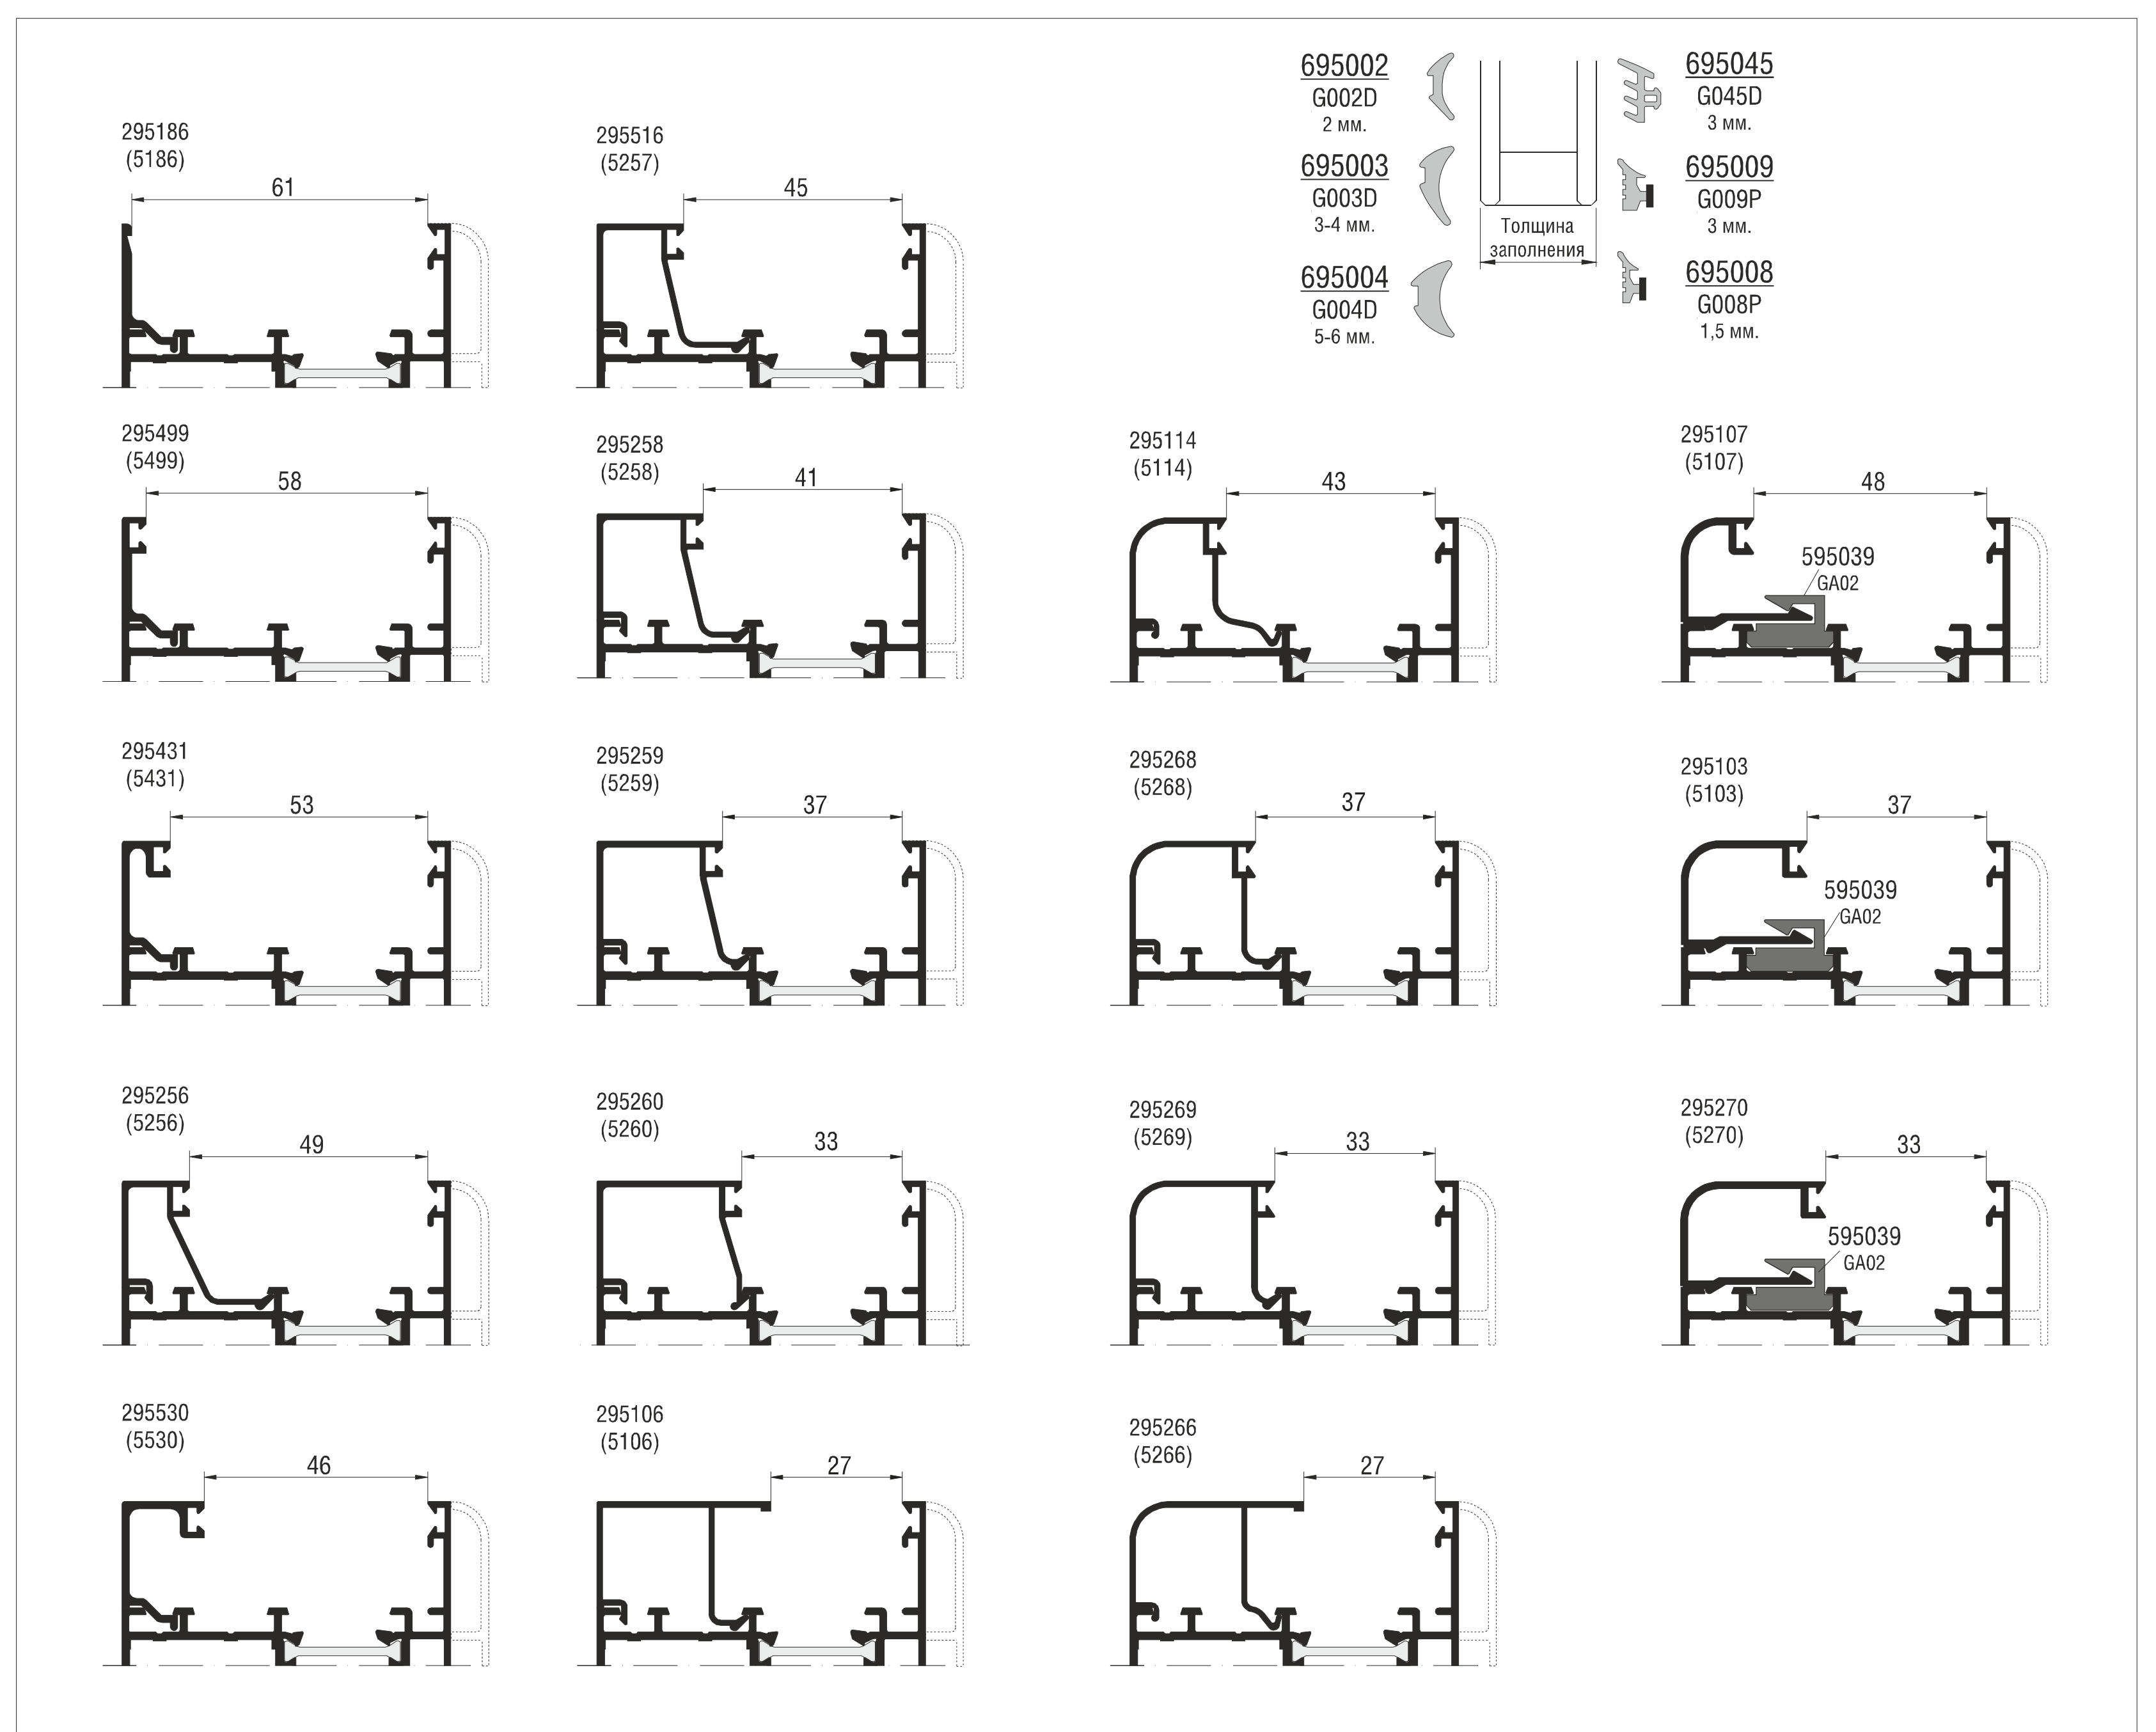

Оконно-дверная система профилей с терморазрывом NEWTEC SY68

Основные профили.

Дополнительные профили.

Уплотнители.

Штапики.

Остекление.

Штаб-квартира
 ООО "Алстексервис"
 141150, Россия, Московская область,
 г. Лосино-Петровский, ул. Дачная, д.1, стр.9
 тел. +7 (495) 526-30-86
 факс +7 (496) 259-68-16
 info@new-tec.ru