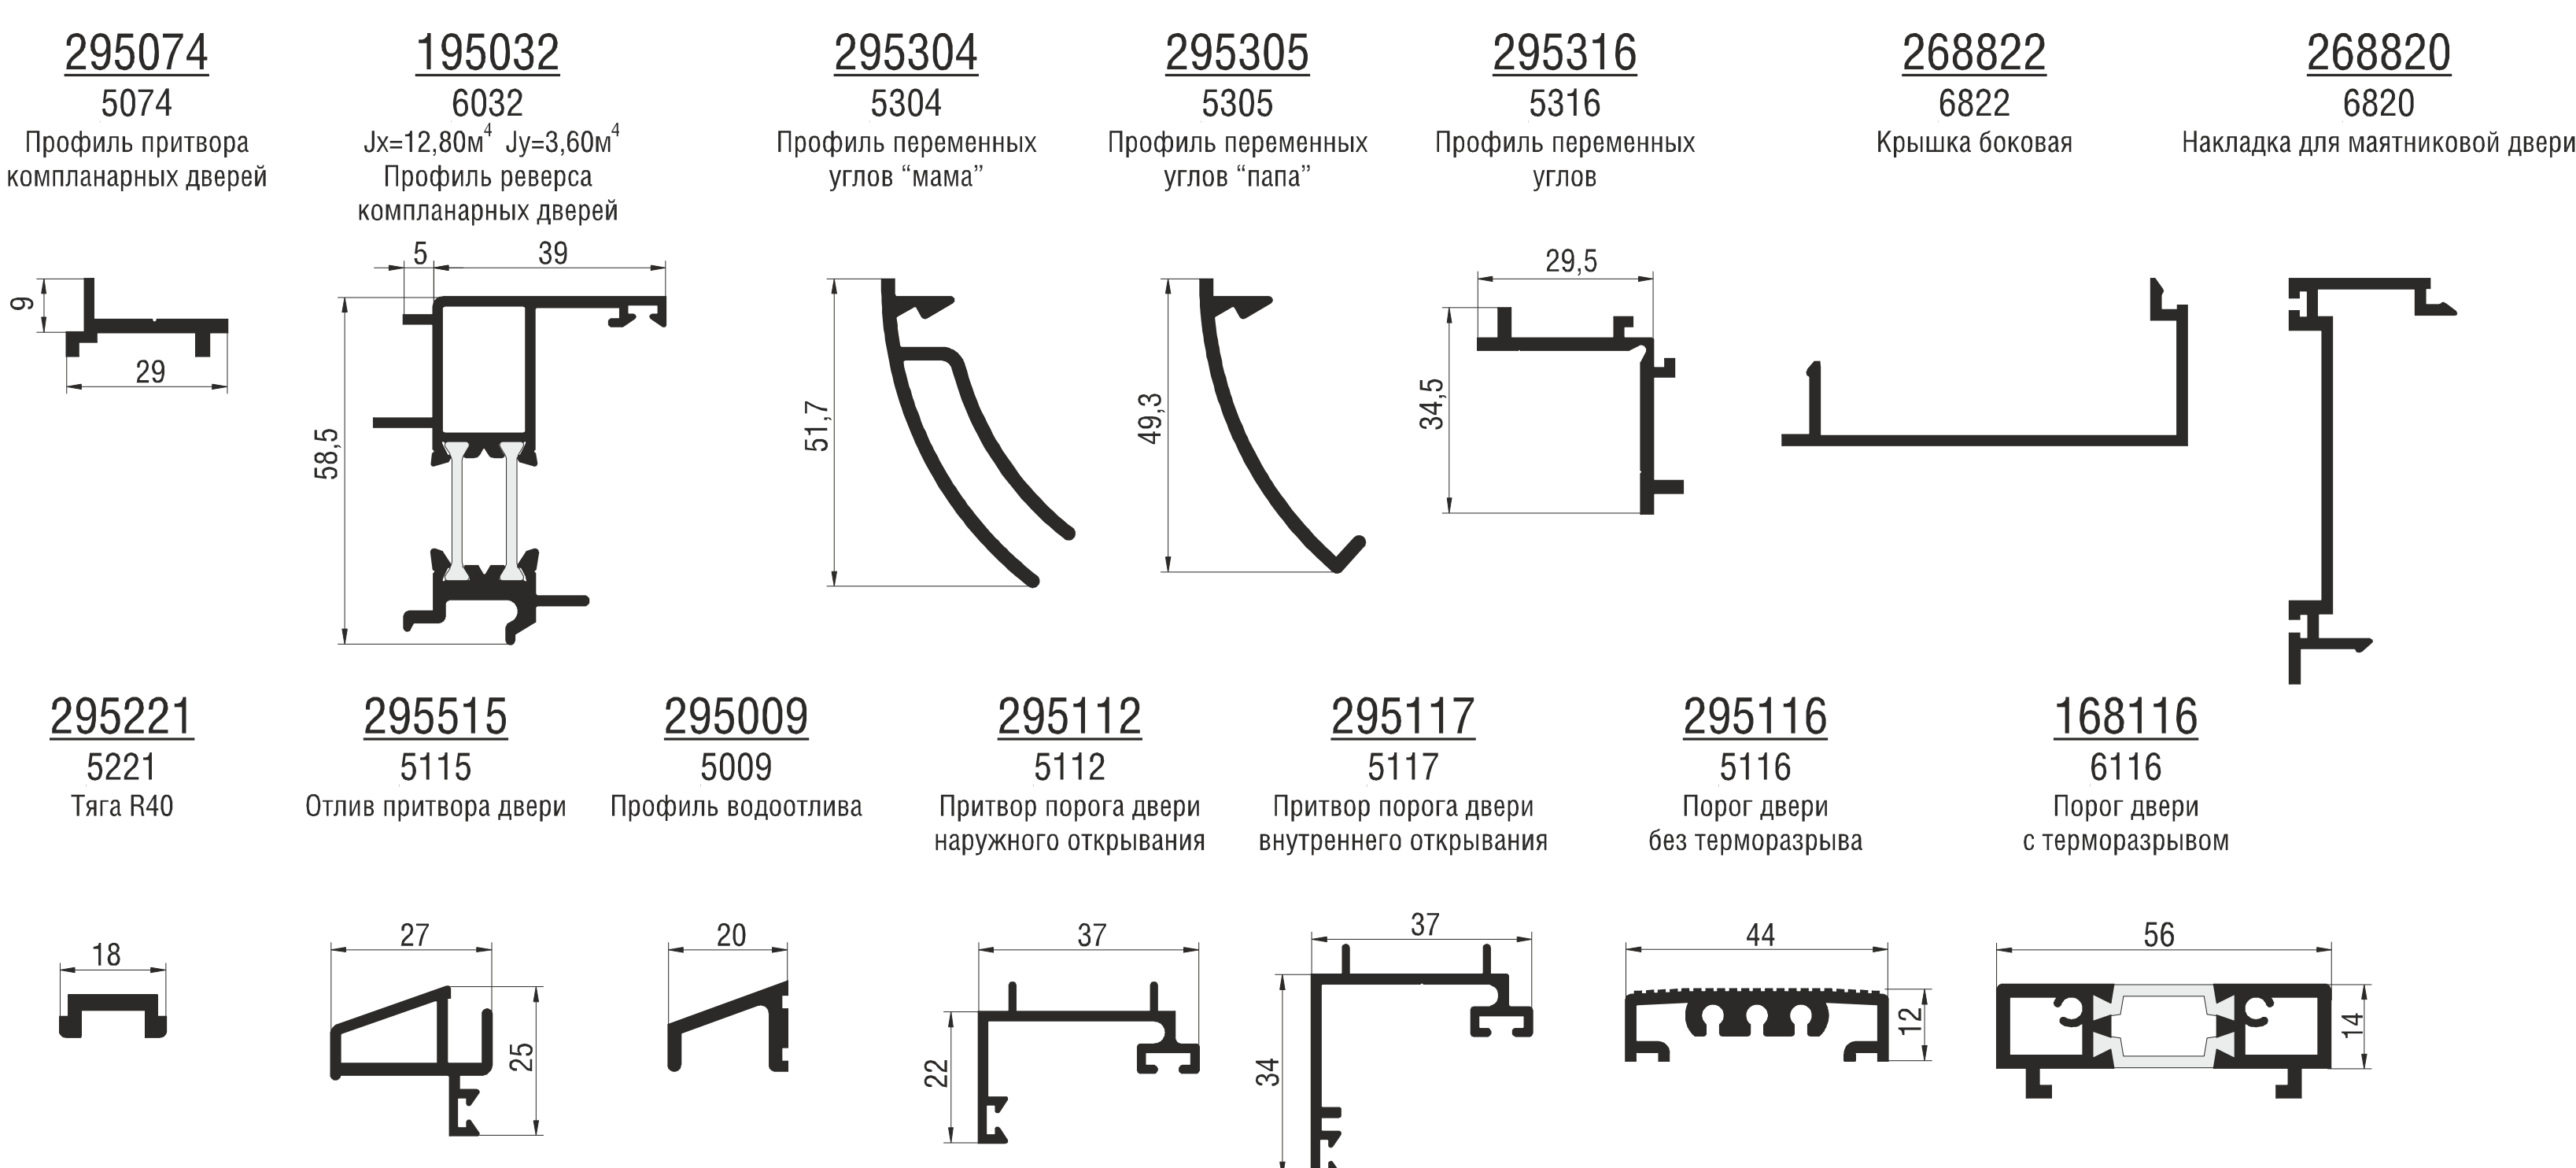

Оконно-дверная система профилей с терморазрывом NEWTEC SY68

Основные профили.

Дополнительные профили.

Уплотнители.

Штапики.

Остекление.

Штаб-квартира
 ООО "Алстексервис"
 141150, Россия, Московская область,
 г. Лосино-Петровский, ул. Дачная, д.1, стр.9
 тел. +7 (495) 526-30-86
 факс +7 (496) 259-68-16
 info@new-tec.ru