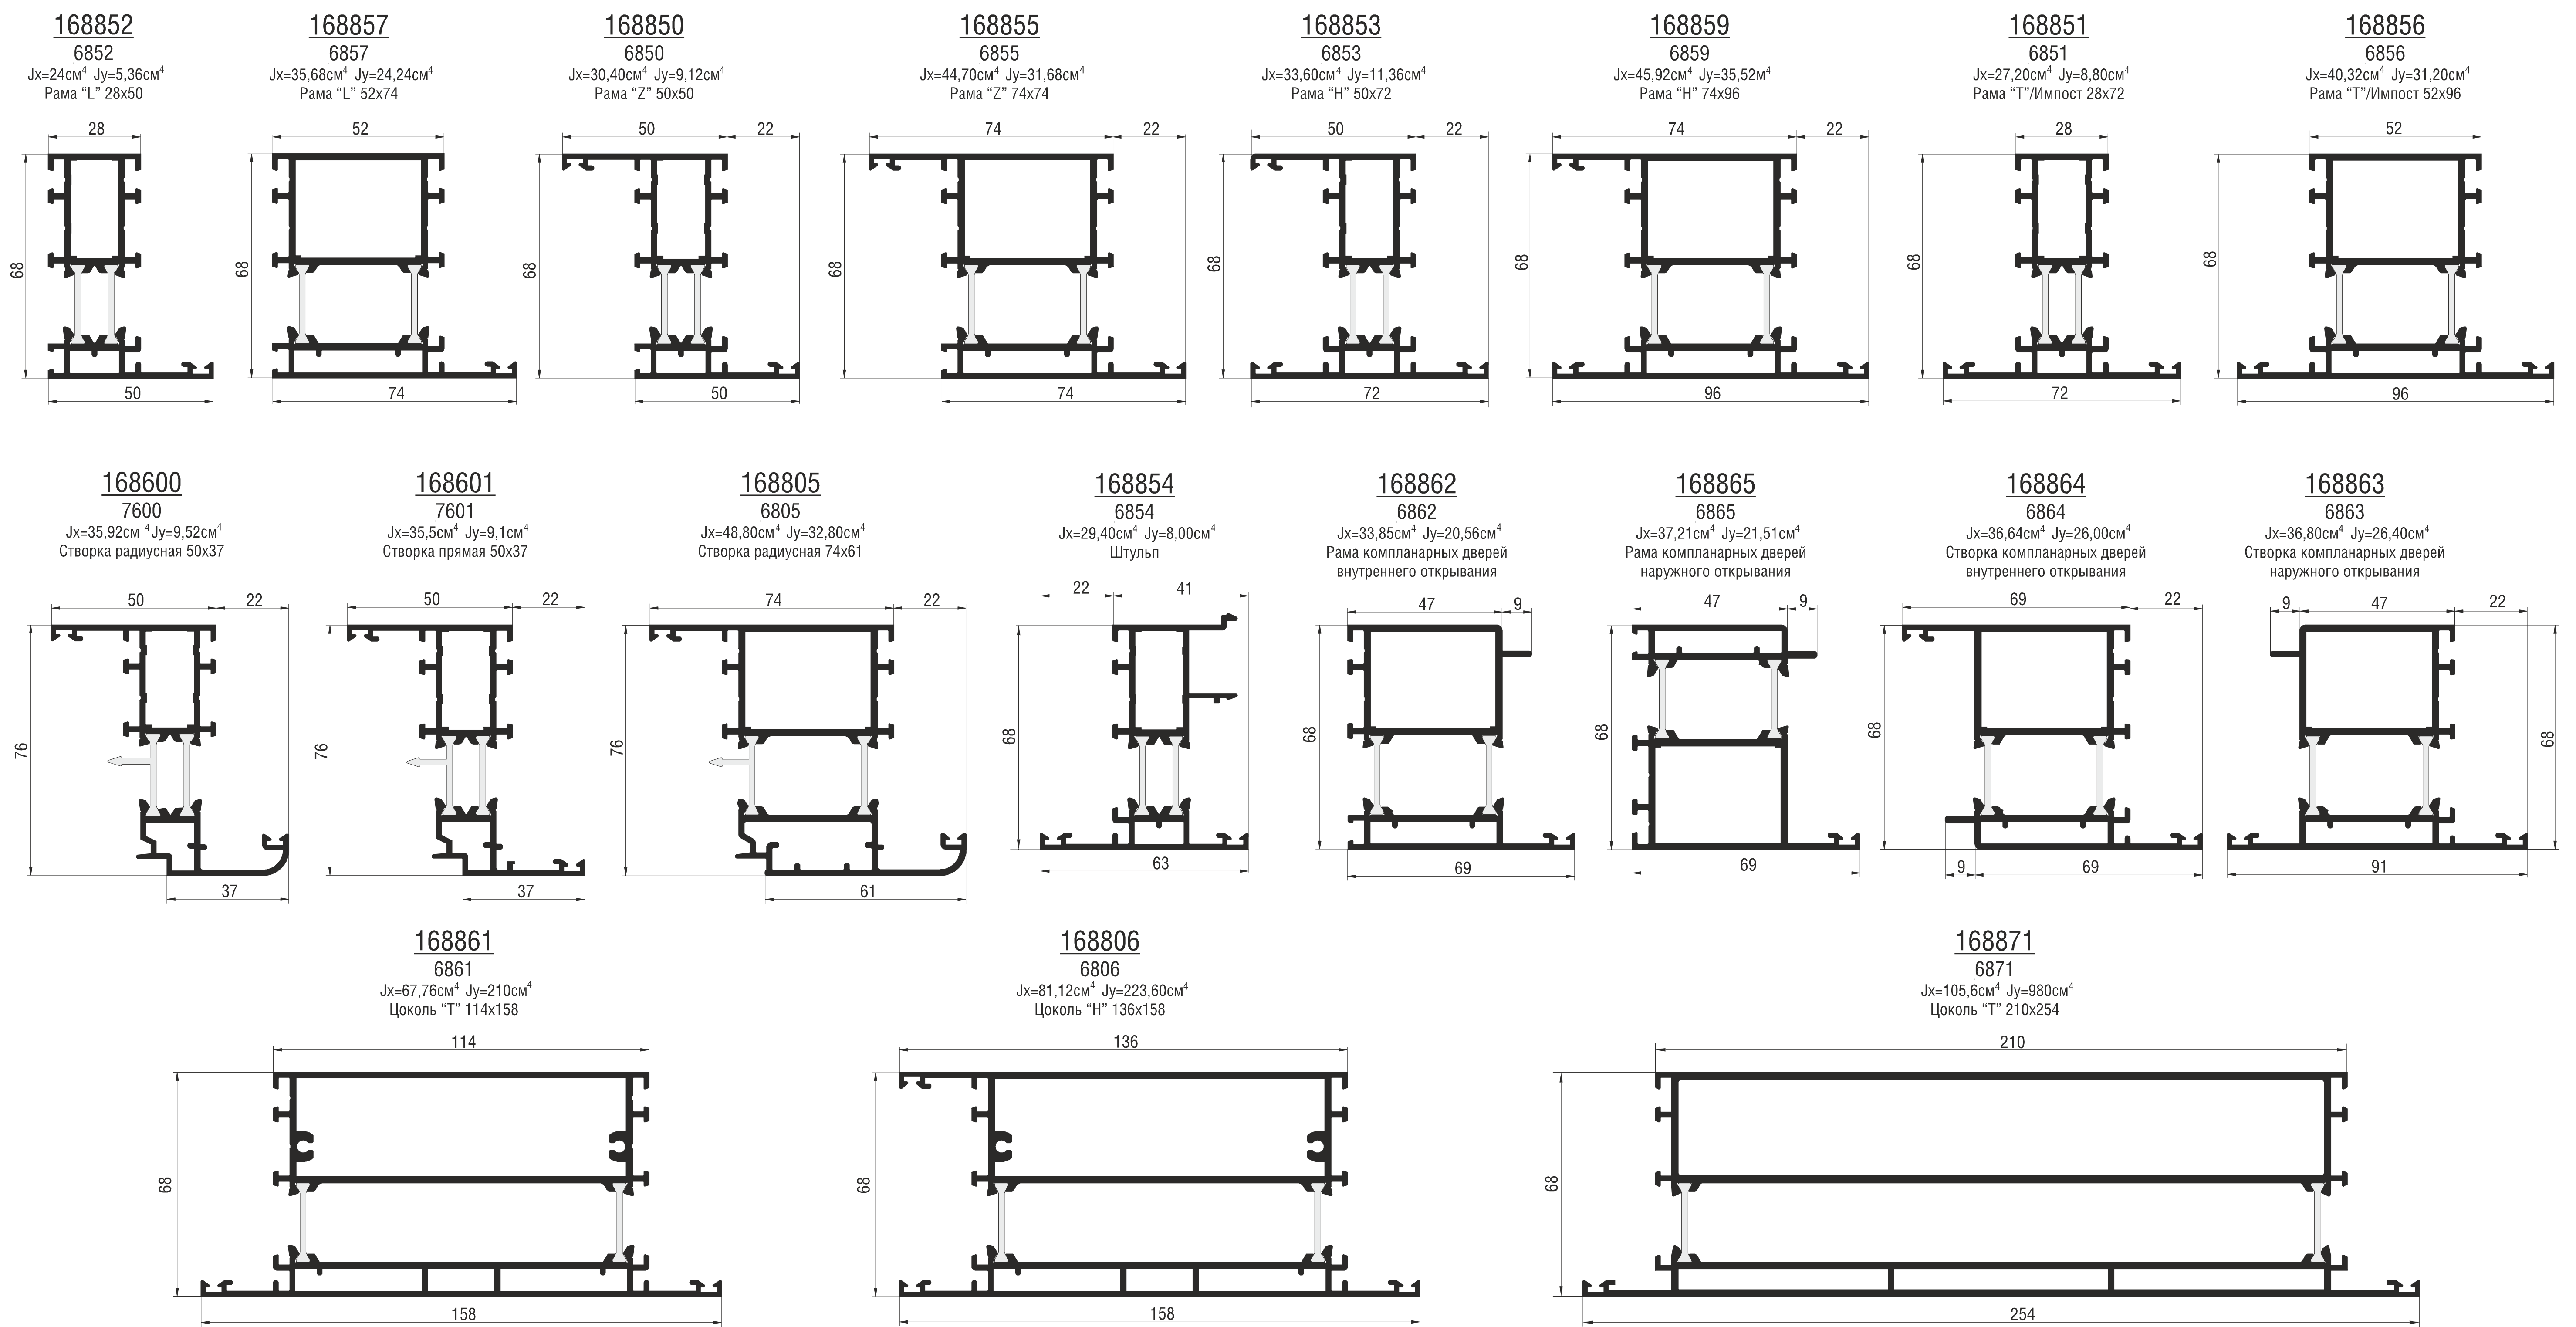

Оконно-дверная система профилей с терморазрывом NEWTEC SY68

Основные профили.

Дополнительные профили.

Уплотнители.

Штапики.

Остекление.

Штаб-квартира
 ООО "Алстексервис"
 141150, Россия, Московская область,
 г. Лосино-Петровский, ул. Дачная, д.1, стр.9
 тел. +7 (495) 526-30-86
 факс +7 (496) 259-68-16
 info@new-tec.ru